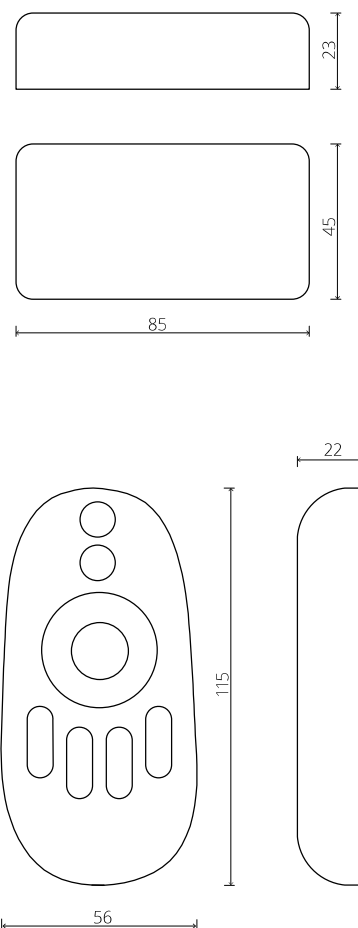

4 Zone BIANCO DINAMICO - 4 CANALI

DISEGNO TECNICO TECHNICAL DRAWING:

CODE	Descrip.	V input	Power	Signal	Chanel	mm
G01026	Telecomando Remote	DC 12-24 V	/	/	Bianco dinamico	56x115xh22
G01019	Controller	DC 12-24 V	10A	120 -240 W	Bianco dinamico	85x45xh23
G01033	Amplificatore Amplifier	DC 12-24 V	15A	180 -360 W	/	119x47xh22

DESCRIZIONE / DESCRIPTION:

- Possibilità di gestire 4 zone separate
- Possibilità di gestire 4 zone sincronizzate
- Telecomando RF con raggio di copertura di circa 25 metri
- Possibilità di accoppiare più ricevitori per ciascuna zona